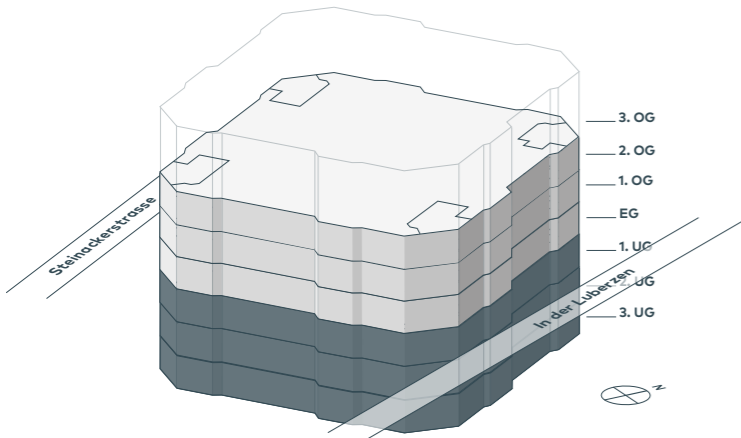

ACHT ECK

3. OG
Büro/Gewerbe
460 m²

Übersicht:

Ihr Ansprechpartner:
Hans-Peter Jacobi
+41 44 253 62 10
hans-peter.jacobi@hbre.ch
www.achteck-urdorf.ch

1:200