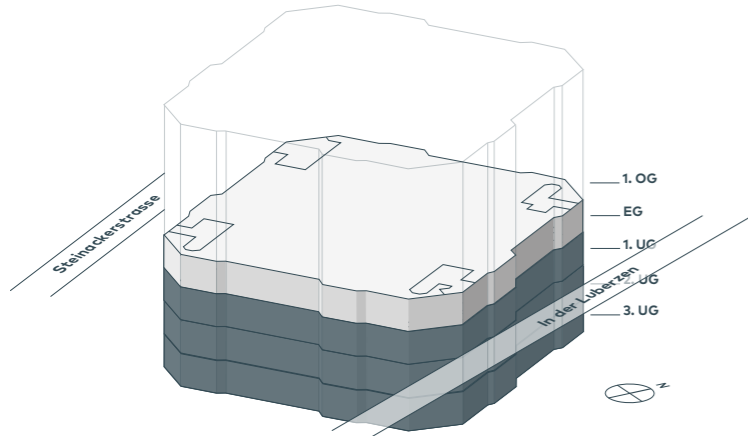

ACHT ECK

1. OG
Büro/Lager
222 m²

Übersicht:

Ihr Ansprechpartner:
Hans-Peter Jacobi
+41 44 253 62 10
hans-peter.jacobi@hbre.ch
www.achteck-urdorf.ch

1:200